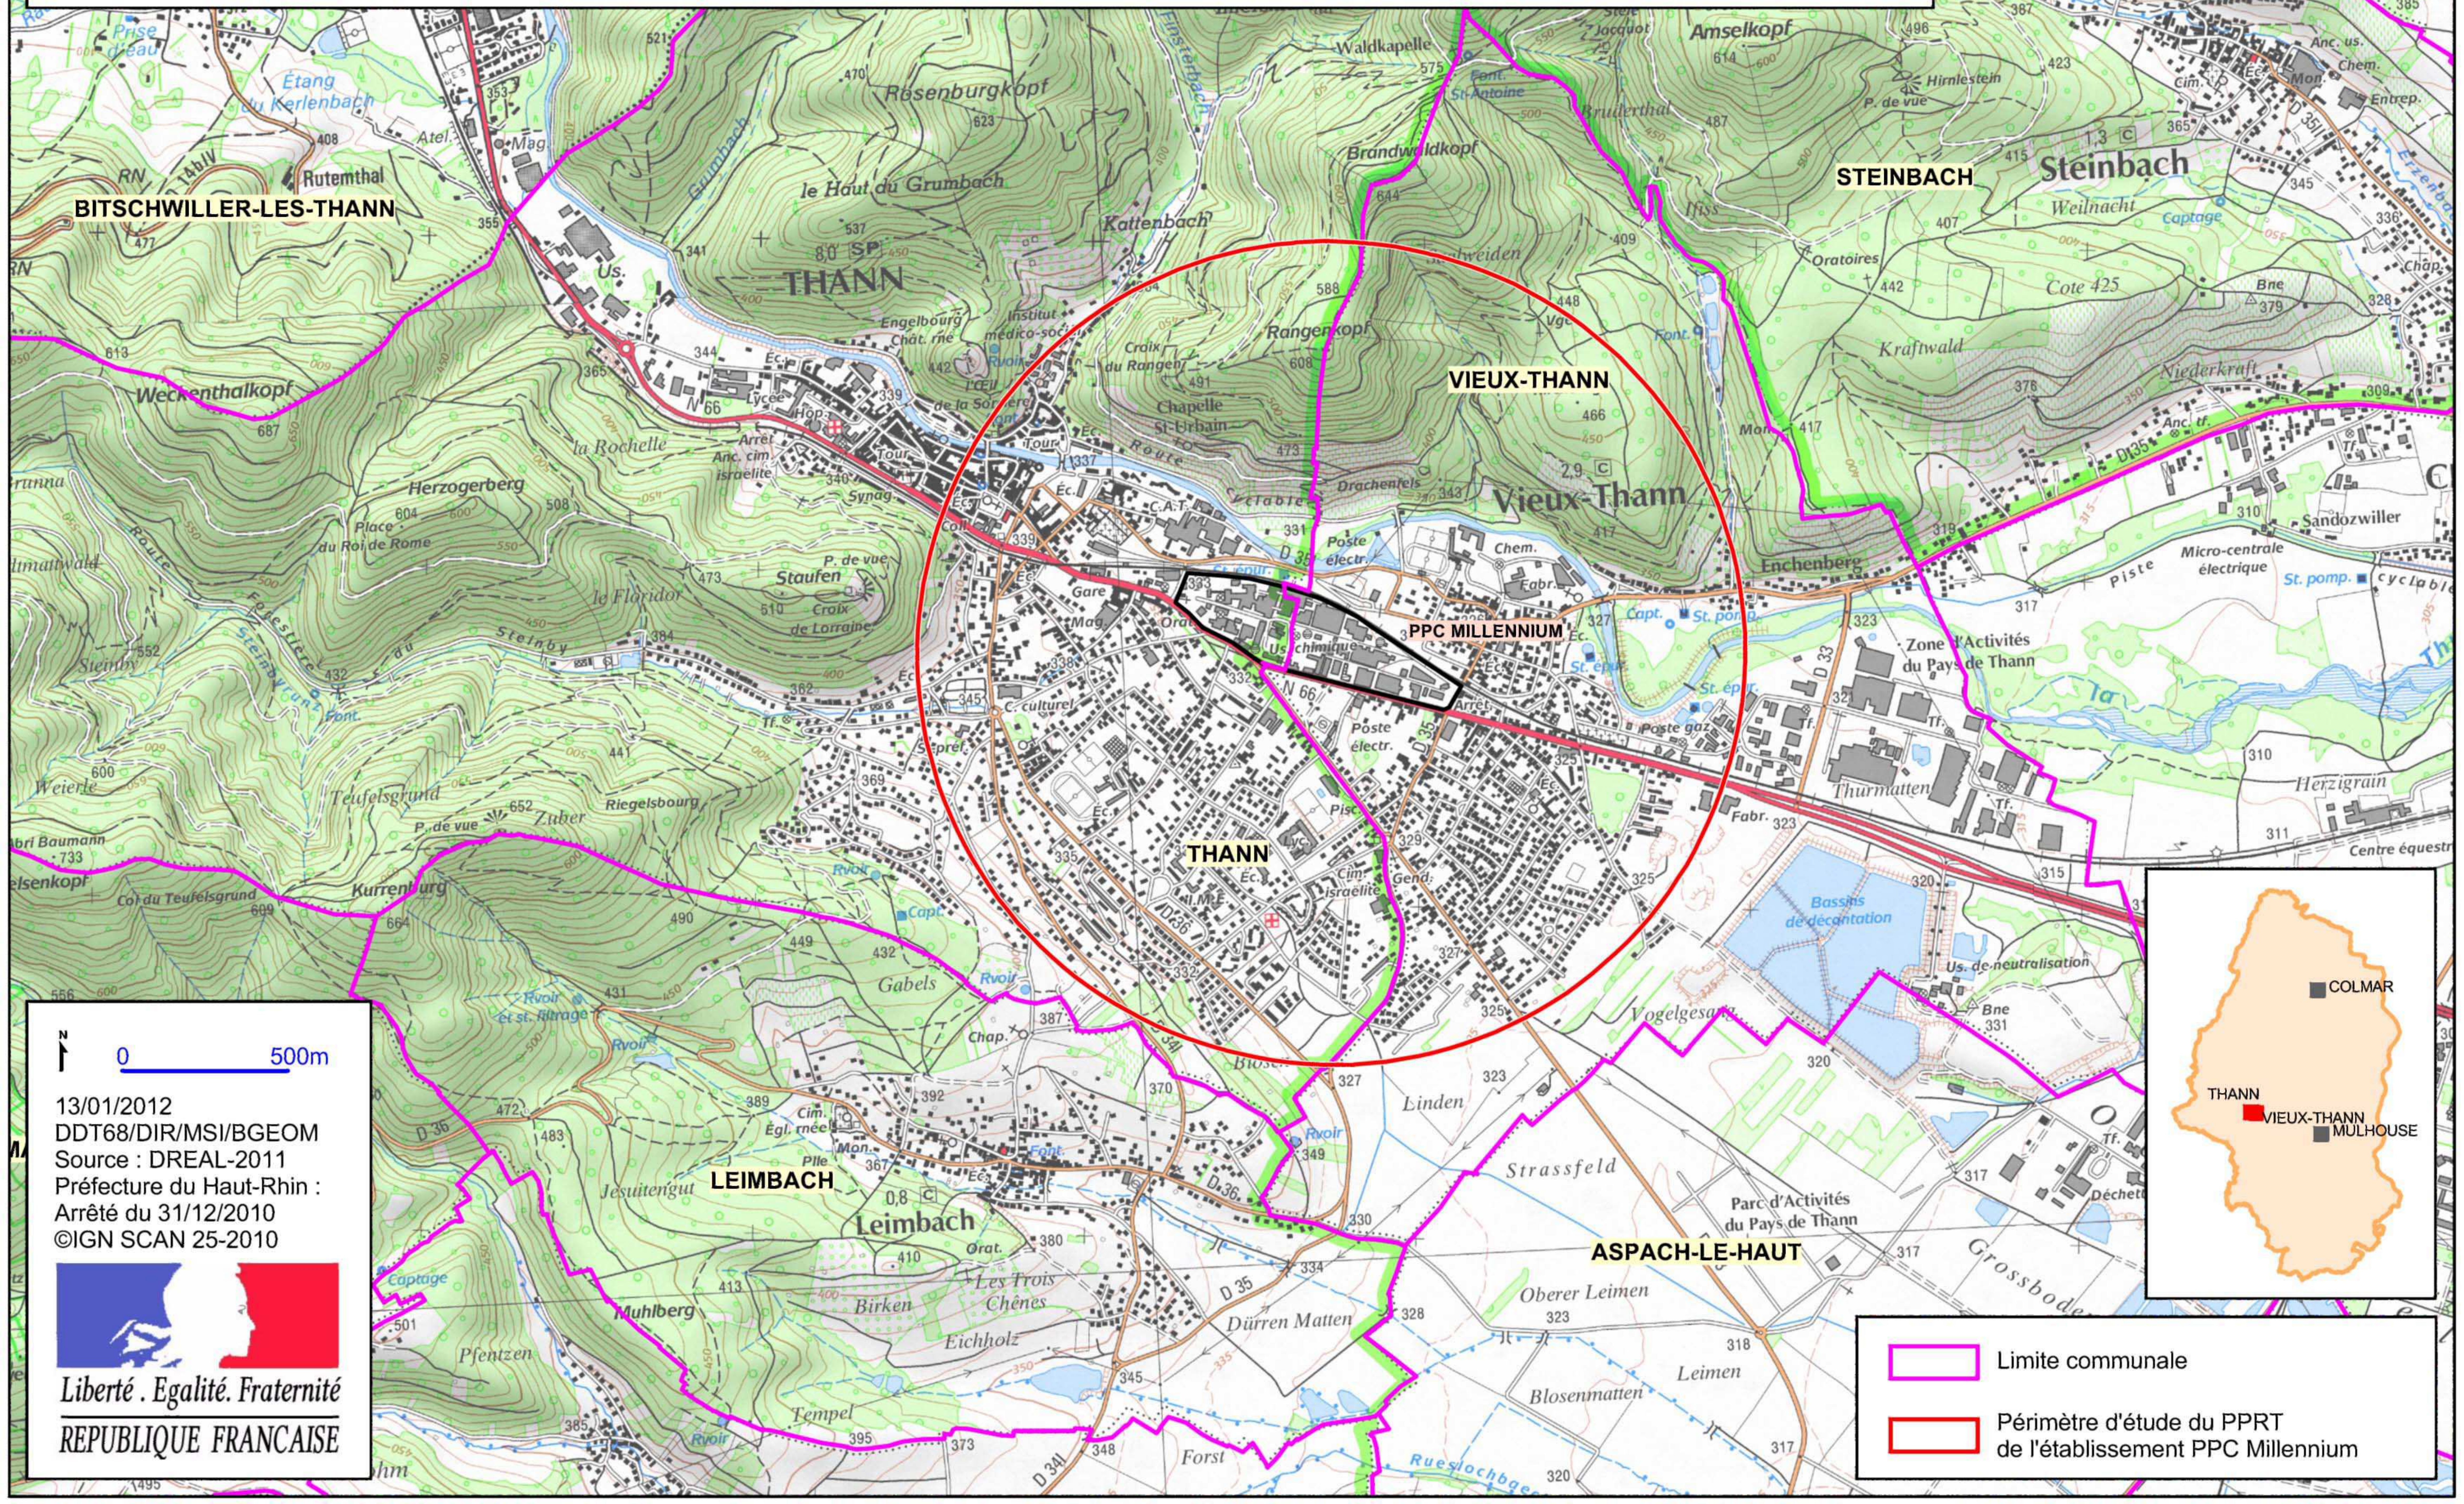

Préfecture du HAUT-RHIN
Communes de THANN et VIEUX-THANN

Prescription d'un Plan de Prévention des Risques Technologiques pour l'établissement PPC Millennium
Annexe cartographique de janvier 2012

13/01/2012
DDT68/DIR/MSI/BGEOM
Source : DREAL-2011
Préfecture du Haut-Rhin :
Arrêté du 31/12/2010
©IGN SCAN 25-2010

Liberté . Egalité . Fraternité
REPUBLIQUE FRANCAISE

 Limite communale

 Périmètre d'étude du PPRT
de l'établissement PPC Millennium