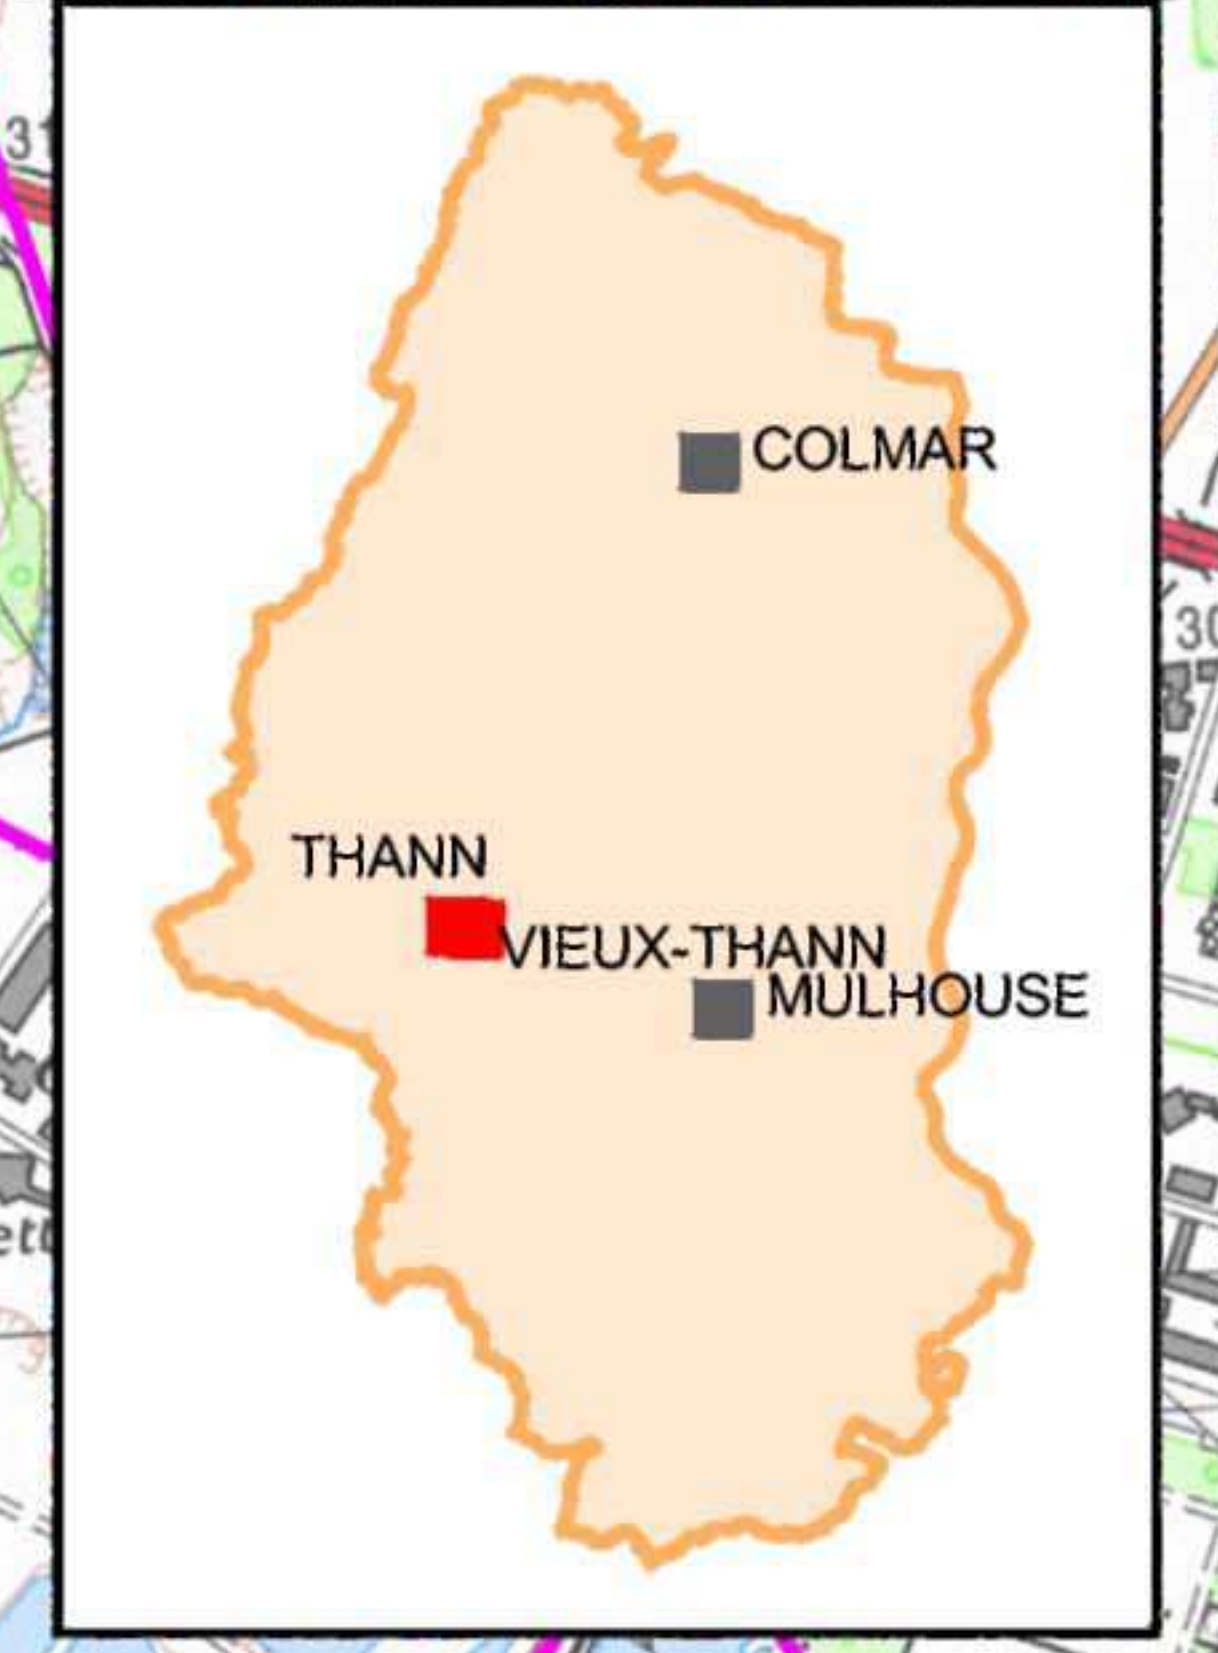

Préfecture du HAUT-RHIN
Communes de THANN et VIEUX-THANN

Prescription d'un Plan de Prévention des Risques Technologiques pour l'établissement PPC Millennium
Annexe cartographique de janvier 2012

13/01/2012
DDT68/DIR/MSI/BGEOM
Source : DREAL-2011
Préfecture du Haut-Rhin :
Arrêté du 31/12/2010
©IGN SCAN 25-2010

Liberté . Egalité . Fraternité
REPUBLIQUE FRANCAISE

 Limite communale

 Périmètre d'étude du PPRT
de l'établissement PPC Millennium